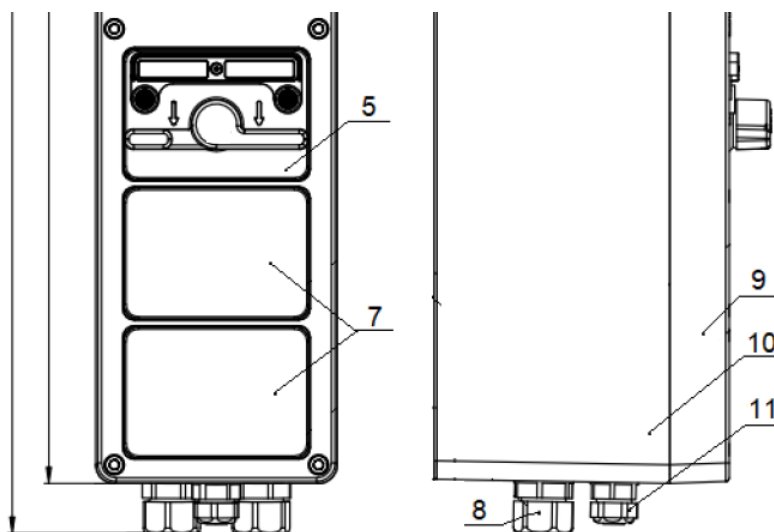

ТЗ на рисунки (чертежи могут быть неточными, это всё иллюстрации к руководству по эксплуатации; рисовать без рамки на А4, обязательны габаритные размеры)

С круглыми кнопками

- 1) с 2 круглыми кнопками (и 2 заглушками, как на фото) – 1 pdf.файл;
- 2) с 4 кнопками (и 1 заглушкой) – 1 pdf.файл;
- 3) с 6 кнопками – 1 pdf.файл;

С круглыми кнопками

С кнопкой типа «качель»

С кнопкой типа «качель»

(рисунки взяты у конкурентов)

- 4) с 1 кнопкой типа «качель» (и 2 заглушками) – 1 pdf.файл;
- 5) с 2 кнопками типа «качель» (и 1 заглушкой) – 1 pdf.файл;
- 6) с 3 кнопками типа «качель» – 1 pdf.файл;

- 7) Схема с установочными размерами – 1 pdf.файл;
- 8) Схема с присоединительными размерами – 1 pdf.файл;

С 1 по 6 включительно прислать, расставляю выноски (спецификации буду делать в ворде, после вашего оформления выносок).