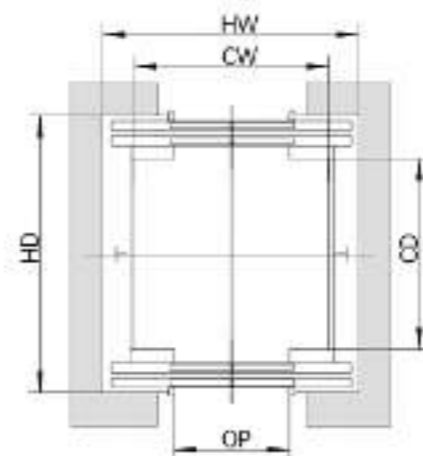

中分双扇单开门时
Center split double leaf single door

中分双扇对开门时
Center split double leaf opposite door

旁开双扇门时
Side opening double door

载重 (kg/人)	轿厢宽 CW(mm)	轿厢深 CD(mm)	轿厢高 H(mm)	开门方式	开门宽 OP(mm)	井道宽 HW(mm)	井道深 HD(mm)
260/5	900	1100	2200	旁开双扇单开	700	1450	1500
				旁开双扇对开	700	1450	1750
520/4	1000	1250	2200	中分双扇单开	700	1550	1600
				旁开双扇单开	800	1550	1650
				中分双扇对开	700	1550	1750
				旁开双扇对开	800	1550	1900
400/5	1100	1400	2200	中分双扇单开	800	1700	1750
				旁开双扇单开	900	1700	1800
				中分双扇对开	800	1700	1900
				旁开双扇对开	900	1700	2050

中分双扇单开门时
Center split double leaf single door

中分双扇对开门时
Center split double leaf opposite door

旁开双扇门时
Side opening double door

载重 (kg/人)	轿厢宽 CW(mm)	轿厢深 CD(mm)	轿厢高 HH(mm)	开门方式	开门宽 OP(mm)	井道宽 HW(mm)	井道深 HD(mm)
260/3	950	1050	2200	旁开双扇单开	700	1550	1450
				旁开双扇对开	700	1550	1700
520/4	1100	1150	2200	中分双扇单开	700	1550	1500
				旁开双扇单开	800	1550	1550
				中分双扇对开	700	1550	1650
				旁开双扇对开	800	1550	1800
400/5	1200	1250	2200	中分双扇单开	800	1700	1600
				旁开双扇单开	900	1700	1650
				中分双扇对开	800	1700	1750
				旁开双扇对开	900	1700	1900