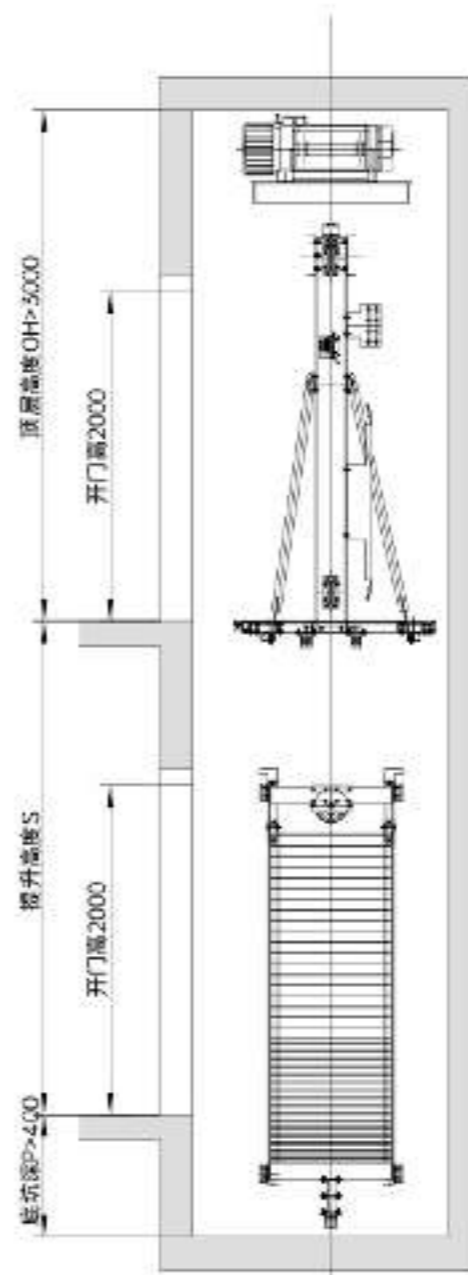

钢带式家用电梯土建图

Steel band style home elevator construction *sketch*