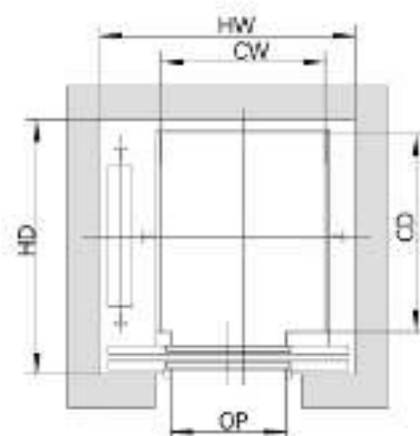

中分双扇单开门时
Center split double leaf single door

中分双扇对开门时
Center split double leaf opposite door