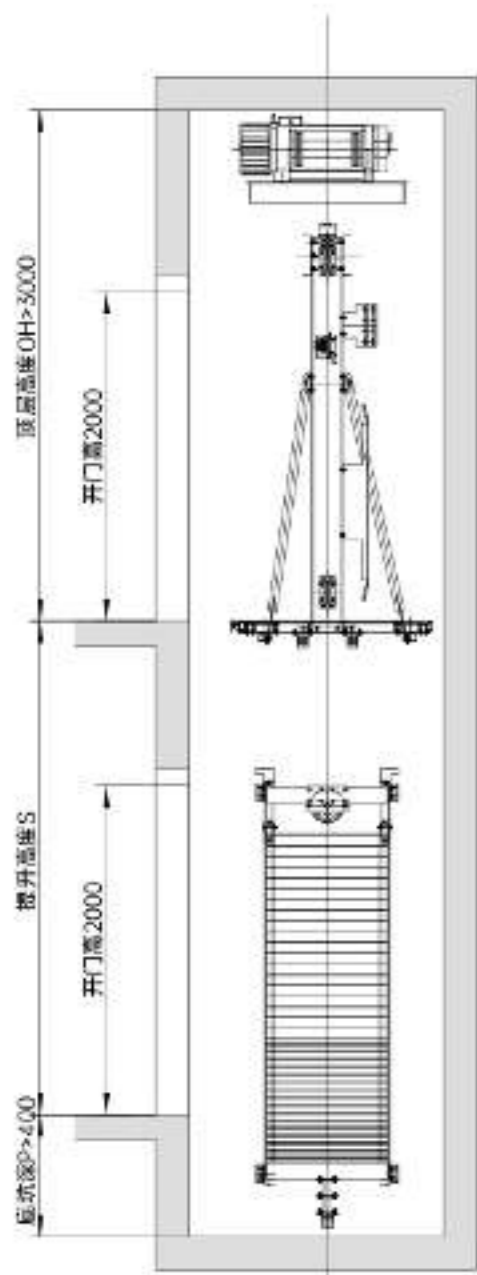

曳引式家用电梯土建图

Traction home elevator construction *sketch*