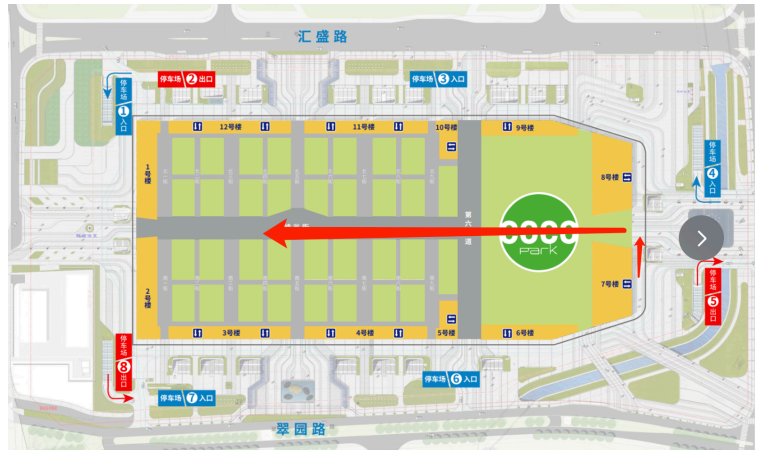

## 正安十年周年年会团建路线指引

地点：广州国际医药港展贸中心6楼博览馆

### 1、公司出发

南塔大楼左转，沿麦当劳同侧一直走，中途会经过【尚春堂】店铺，直走【龙贤堂】到【30号电梯】，直上【6楼】，出电梯到对面即为博览馆。

30号电梯标识

### 2、打车/包车前往

打车定位【广州国际医药展贸中心（北门）】，到【北门】前的落客区下车。直接从【北门】进入一直往至路口店铺【亨泰生物】，斜对面【30号电梯】，直上【6楼】，出电梯到对面即为博览馆。

30号电梯标识