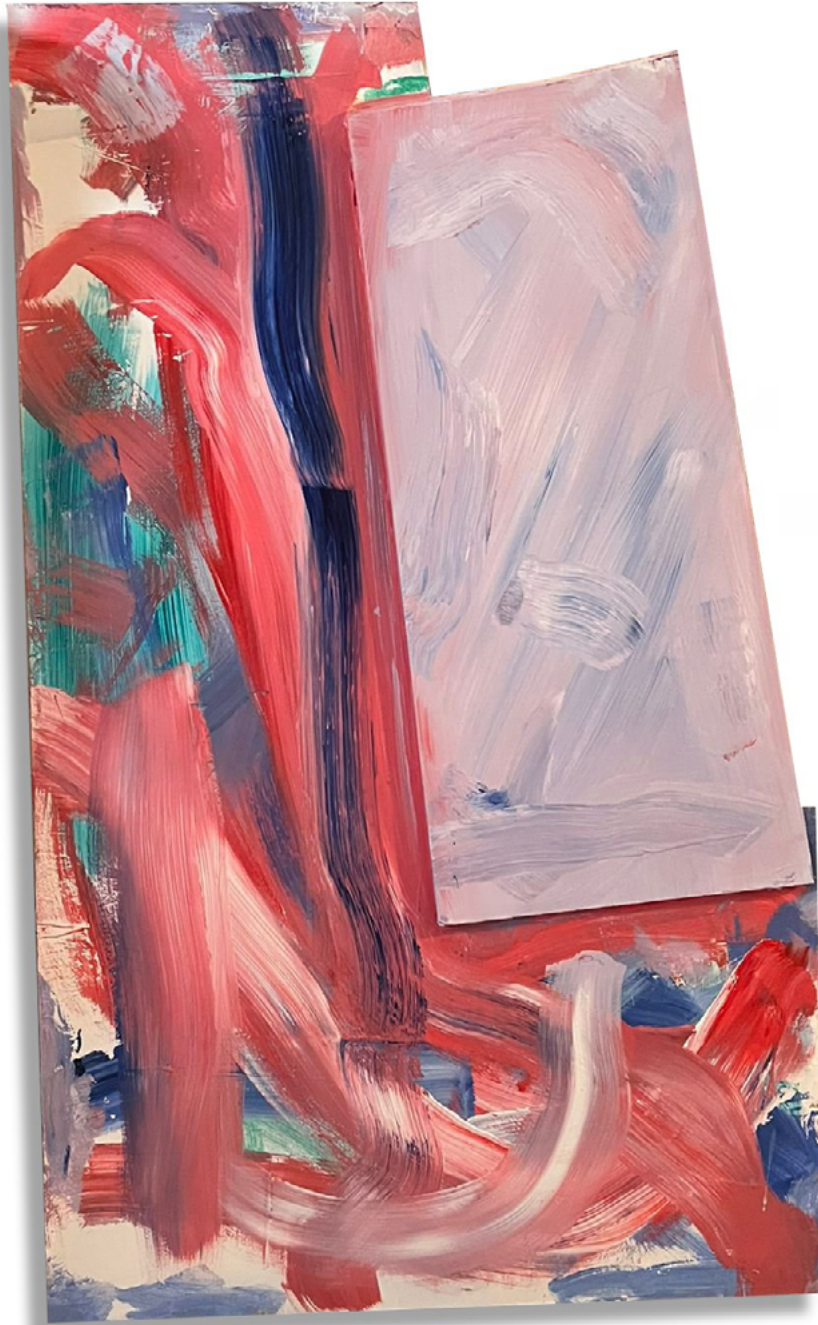

An abstract painting featuring thick, expressive brushstrokes in shades of red, pink, and blue. The composition is dynamic, with the colors blending and overlapping to create a sense of movement and depth. The reds range from light pinks to deep, vibrant tones, while the blues are muted and earthy. The overall effect is one of raw energy and emotional intensity.

Non voglio che tu capisca ciò che dipingo,  
vorrei solo che ti ci perdessi dentro.

Tutte le opere vendute sono intelaiate e incorniciate con cornice a cassetta americana,  
tranne nel caso in cui si chieda una cornice con vetro che non prevede il telaio.  
Spedizione esclusa dal prezzo.

Titolo: *Le maschere che vestiamo*

Dimensioni: (tela non intelaiata) 40.5x35 cm

Materiali: acrilici su tela

Titolo: *Il mio cane che corre sul divano*  
Dimensioni: (tela non intelaiata) 36x43 cm  
Materiali: acrilici su tela

Titolo: *Guardati oltre*

Dimensioni: (tela non intelaiata) 37x41 cm

Materiali: acrilici su tela

Titolo: *Portami al tuo fianco*

Dimensioni: 60x100x1 cm

Materiali: acrilici su legno MDF

Titolo: *Come se non ci fossimo mai allontanati*  
Dimensioni: (tela non intelaiata) 39x54 cm  
Materiali: acrilici su tela